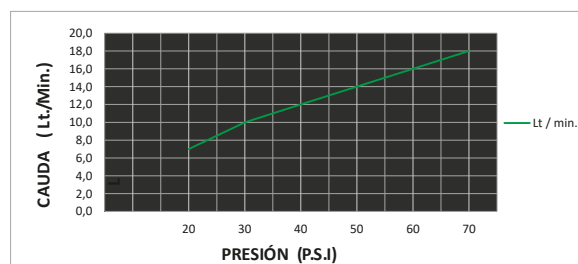

CÓDIGO : 757L4004

Mezcladora de lavatorio monocomando a la pared minimalista colección Lever black.

COLECCION : LEVER BLACK

USO : BAÑO

VAINSA
TODA LA VIDA

DESCRIPCIÓN

- » Sistema de cierre disco cerámico.
- » Manija metálica cromada
- » Cuerpo en bronce cromado
- » Pico en bronce cromado
- » Aireador en salida de agua

MATERIAL

- » Cuerpo mezcladora monocomando en bronce estampado.
- » Presión de Trabajo : 20-70 PSI
- » Conexión: G 1/2"

CAUDAL

CONSULTAR LISTA DE PRECIOS EN LA ZONA DE DESCARGA
ARA INFORMACIÓN DE PRECIOS INGRESAR A WWW.VAINSA.COM
O CONTACTARSE A LOS TELÉFONOS: **604 4646**