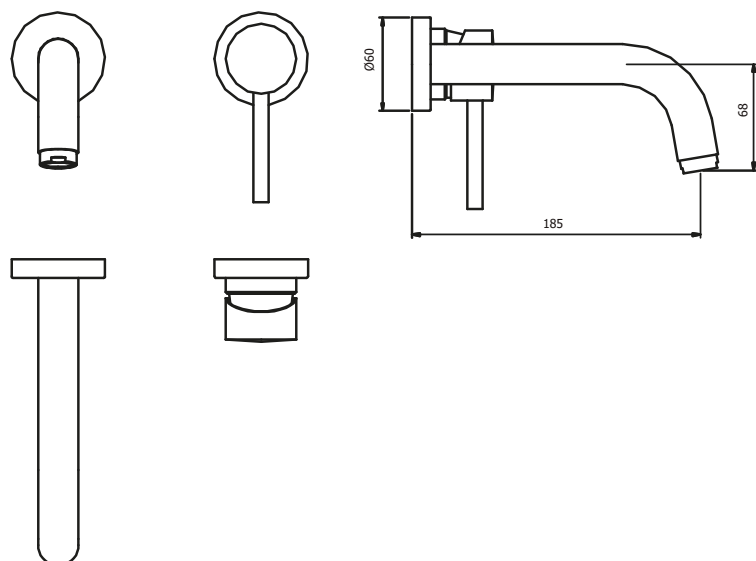

CÓDIGO : 757L4004

Mezcladora de lavatorio monocomando a la pared minimalista colección Lever black.

COLECCION : LEVER BLACK

USO : BAÑO

VAINSA
TODA LA VIDA

DESCRIPCIÓN

- » Sistema de cierre disco cerámico.
- » Manija metálica cromada
- » Cuerpo en bronce cromado
- » Pico en bronce cromado
- » Aireador en salida de agua

MATERIAL

- » Cuerpo mezcladora monocomando en bronce estampado.
- » Presión de Trabajo : 20-70 PSI
- » Conexión: G 1/2"

CAUDAL

CONSULTAR LISTA DE PRECIOS EN LA ZONA DE DESCARGA
ARA INFORMACIÓN DE PRECIOS INGRESAR A WWW.VAINSA.COM
O CONTACTARSE A LOS TELÉFONOS: **604 4646**

Estas dimensiones y especificaciones están sujetas a cambio sin previo aviso.